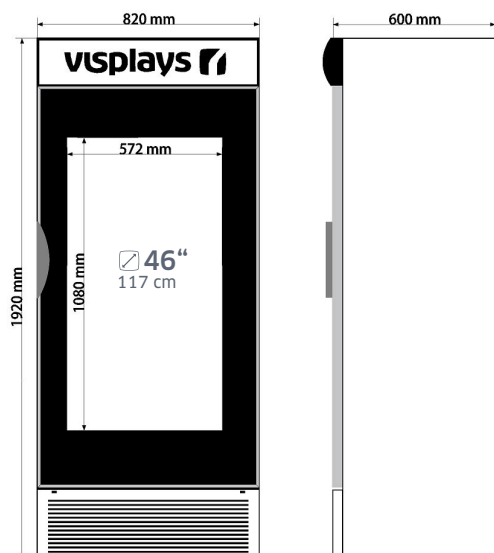

LED-Video Kühlschrank „V-Fridge“ SD Variante

Der Kühlschrank der neuesten Generation. Hier bleiben die Blicke im Kühlschrank. Die transparente 46" LCD-LED-Tür lässt den 350l großen Stauraum erkennen und spielt Ihre Videos, Fotos und Musik ab. Ganz bequem von einer SD-Karte oder einem USB Stick.

Transparentes LED-Matrix Display

Display Diagonale	46" (117cm) aktiv Matrix
Sichtbar	573x1018mm
Bildformat	9:16
Auflösung	1080x1920 (Full HD)
Betrachtungswinkel	178° Horizontal / 178° Vertikal
Farbe	16,5 Mio.
Kontrastverhältnis	5000:1
Helligkeit	300cd/m ²
Reaktionszeit	8ms
Stereolautsprecher	2x 5 Watt
Arbeitsumgebung	
Betriebstemperatur	0°C~40°C
Lagertemperatur	-10°C~50°C
Leistungsaufnahme	AC 110V~240V, 50/60Hz
Stromverbrauch ~	440 Watt
Gewicht ~	98 kg
Unterstützte Formate	
Foto	.jpg, .bmp
Video	MPEG1, MPEG2, MPEG4, RMVB, MJPEG, VC1, DivX (.avi/.mpg/.dat/.vob/.divx/.mjpeg)
Audio	.mp3, .wmv
Anschlüsse	
Extern	SD/USB-Port

Kühlschrank Details

- > Temperaturbereich von 2° - 8° Grad Celsius
- > Kühlmittel R134a/300g
- > Nutzinhalt 350 Liter
- > geräuscharmer geschlossener Kompressor
- > Polyurethanschaum-Dämmstoffe (gute Isolierwerte)
- > LED beleuchteter Innenraum
- > gute Kühlwirkung dank Umluftkühlung und Lamellenkondensator